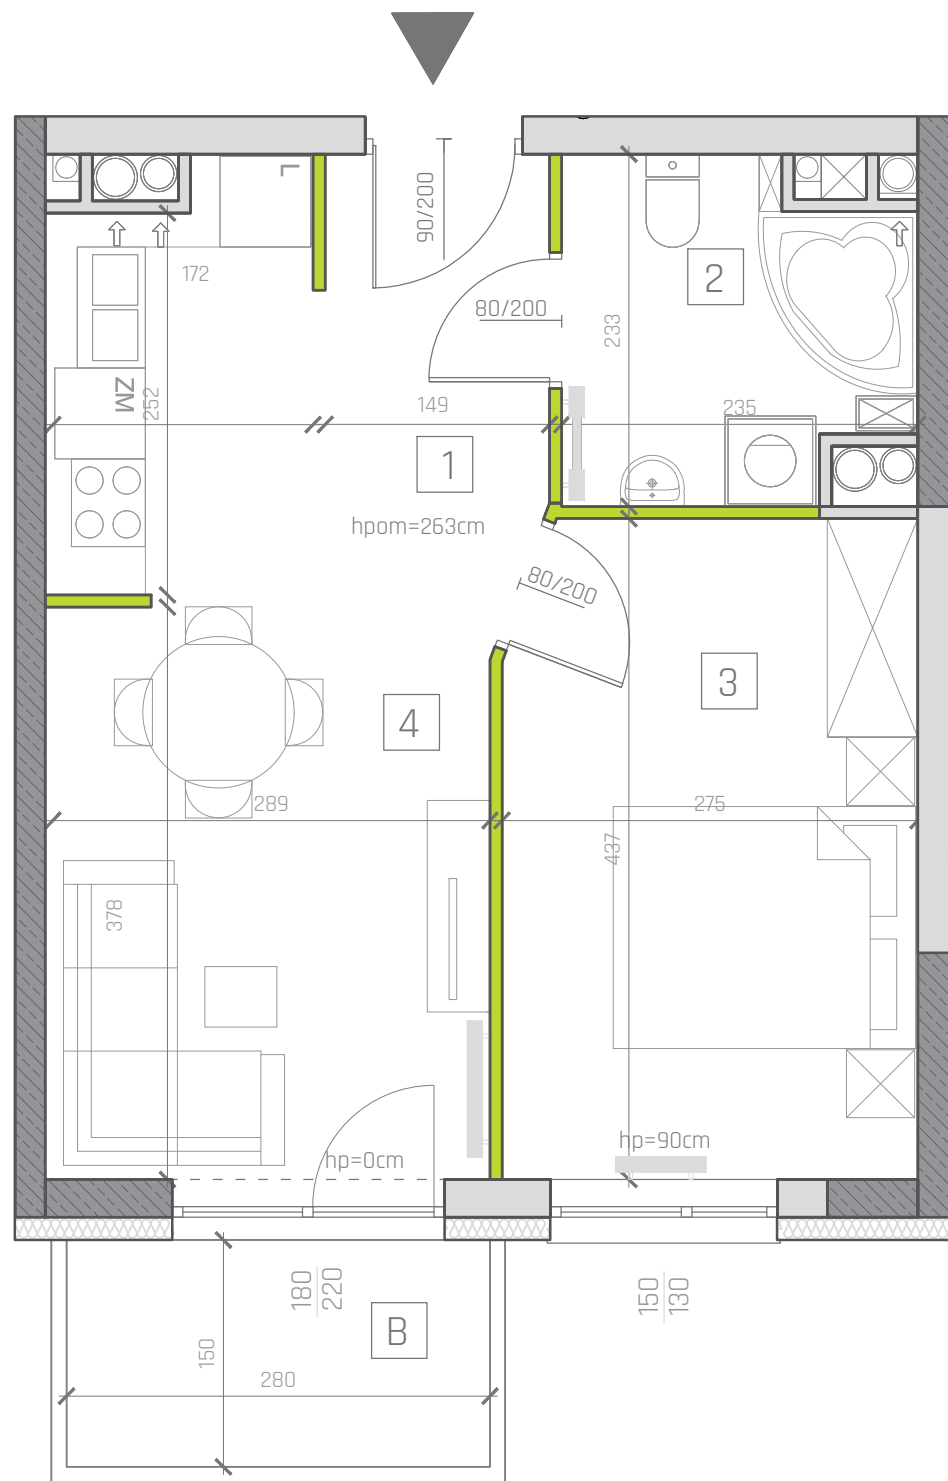

NOWA INWESTYCJA- ZAGNAŃSKA 84 W KIELCACH- BUDYNKI MIESZKALNE WIELORODZINNE Z PARKINGIEM PODZIEMNYM

SKALA 1:50

UWAGI:

1. WYMIARY POMIESZCZEŃ, LOKALIZACJE PRZYBÓRÓW SANITARNYCH, ROMIESZCZENIE PUNKTÓW OŚWIETLENIOWYCH, ETC. PODANO ZGODNIE Z PROJEKTEM BUDOWLANYM. MOGĄ WYSTĄPIĆ RÓŻNICE WYMIARÓW I USYTUOWANIA ELEMENTÓW POWSTAŁE W WYNIKU REALIZACJI PRAC BUDOWLANYCH, PODANE WYMIARY SĄ WYMIARAMI W ŚWIETLE PIONOWYCH PRZEGRÓD W STANIE SUROWYM
2. ZESTAWIENIE POMIESZCZEŃ UŻYTKOWYCH POSZCZEGÓLNYCH POMIESZCZEŃ LOKALU PODANO NA PODSTAWIE PROJEKTU BUDOWLANEGO; OBLICZENIE POWIERZCHNI UŻYTKOWYCH POSZCZEGÓLNYCH POMIESZCZEŃ I LOKALI WYKONANO ZGODNIE Z ROZPORZĄDZENIEM MINISTRTRA TRANSPORTU, BUDOWNICTWA I GOSPODARKI MORSKIEJ Z DNIA 25.04.2012R. W SPRAWIE SZCZEGÓŁOWEGO ZAKRESU FORMY PROJEKTU BUDOWLANEGO (DZ. U. Z DNIA 27 KWIEŃNIA 2012 ROKU)
3. PRZEDSTAWIONE ARANŻACJE LOKALU SĄ PRZYKŁADOWE, RYSUNKI W TYM ZAKRESIE MAJĄ CHARAKTER INFORMACYJNY I NIE STANOWIĄ OFERTY W ROZUMIENIU KODEKSU CYWILNEGO. UMEBLOWANIE NIE STANOWI WYPOSAŻENIA SPRZEDAWANEGO LOKALU. WIZUALIZACJE NIE STANOWIĄ PROJEKTU ELEWACJI

PATIO VITA

MIESZKANIE B4/39

LOKALIZACJA W BUDYNKU

BILANS POWIERZCHNI

LP	NAZWA POMIESZCZENIA	POW. [m ²]
1	KOMUNIKACJA	2,89
2	ŁAZIENKA	4,69
3	SYPIALNIA	11,64
4	SALON+ANKES	17,31
B	BALKON	4,16

POWIERZCHNIA W STANIE CAŁKOWICIE WYKONCZONYM WG. PN-ISO9836:1997