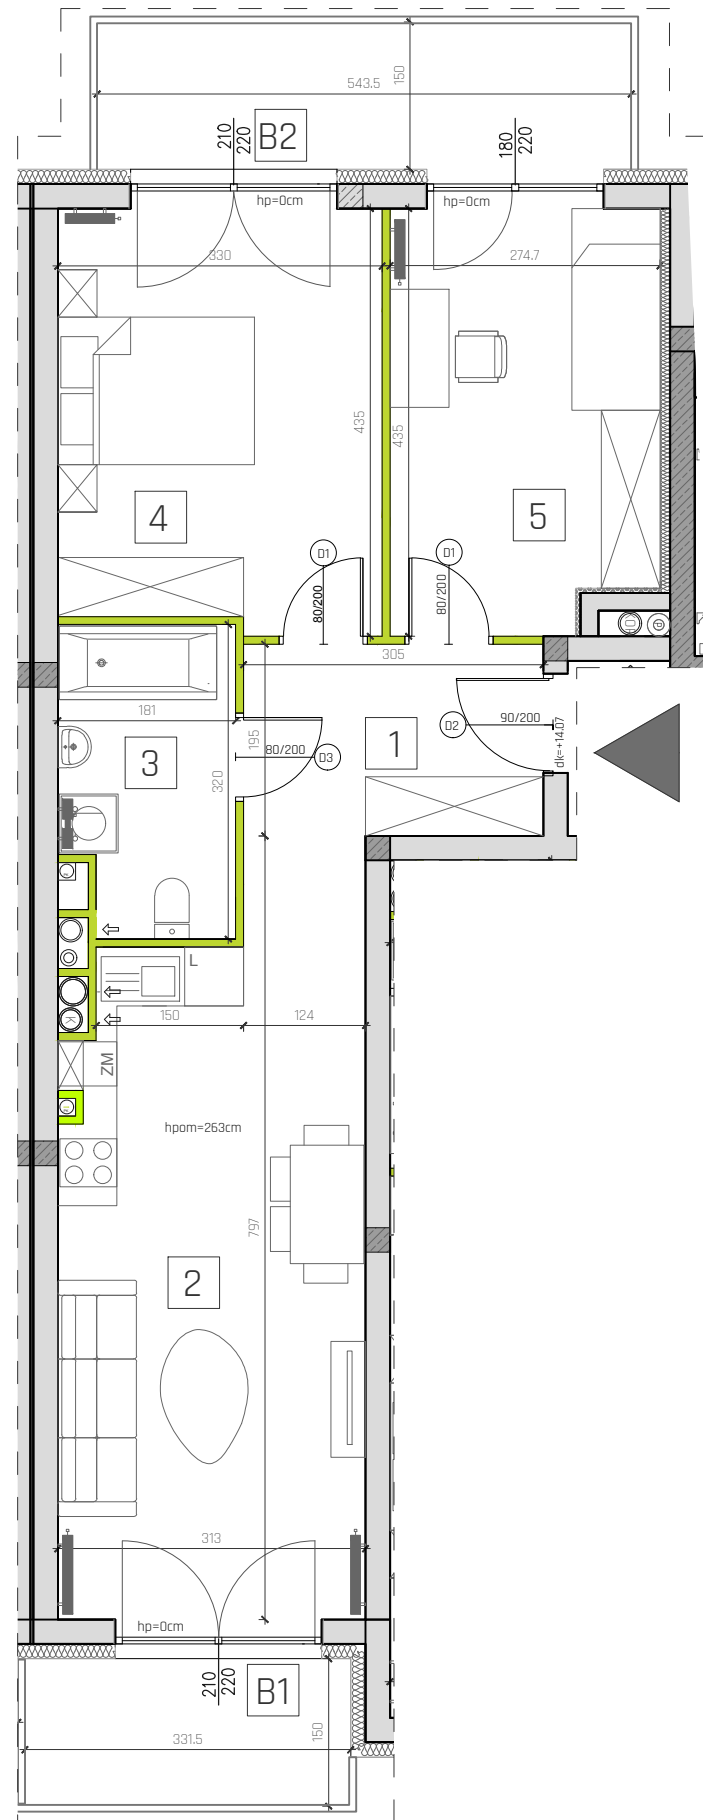

NOWA INWESTYCJA- ZAGNAŃSKA 84 W KIELCACH- BUDYNKI MIESZKALNE WIELORODZINNE Z PARKINGIEM PODZIEMNYM

PATIO VITA

MIESZKANIE C5/20

LOKALIZACJA W BUDYNKU

BILANS POWIERZCHNI

LP	NAZWA POMIESZCZENIA	POW. [m ²]
1	KOMUNIKACJA	7,37
2	SPIŻARNIA	20,65
3	SALON + ANEKS	5,31
4	SYPIALNIA	14,07
5	ŁAZIEKA	11,65
B1	BALKON1	4,85
B2	BALKON2	7,99

POWIERZCHNIA W STANIE CAŁKOWICIE WYKONCZONYM WG. PN-ISO9836:1997

KLATKA	C
KONDYGNACJA	5
NUMER LOKALU	C5/20
POWIERZCHNIA	59,05
BALKON1	4,85
BALKON2	7,99
3 POKOJE	

LEGENDA:

- ŚCIANY ŻELBETOWE
- ŚCIANY MUROWANE
- ŚCIANY DZIAŁOWE
- GRZEJNIKI

SKALA 1:75

UWAGI:

1. WYMIARY POMIESZCZEŃ, LOKALIZACJE PRZYBORÓW SANITARNYCH, ROMIESZCZENIE PUNKTÓW OŚWIETLENIOWYCH, ETC. PODANO ZGODNIE Z PROJEKTEM BUDOWLANYM. MOGĄ WYSTĄPIĆ RÓŻNICE WYMIARÓW I USYTUOWANIA ELEMENTÓW POWSTAŁE W WYNIKU REALIZACJI PRAC BUDOWLANYCH, PODANE WYMIARY SĄ WYMIARAMI W ŚWIETLE PIONOWYCH PRZEGRÓD W STANIE SUROWYM
2. ZESTAWIENIE POMIESZCZEŃ UŻYTKOWYCH POSZCZEGÓLNYCH POMIESZCZEŃ LOKALU PODANO NA PODSTAWIE PROJEKTU BUDOWLANEGO; OBLICZENIE POWIERZCHNI UŻYTKOWYCH POSZCZEGÓLNYCH POMIESZCZEŃ I LOKALI WYKONANO ZGODNIE Z ROZPORZĄDZENIEM MINISTRSTRY TRANSPORTU, BUDOWNICTWA I GOSPODARKI MORSKIEJ Z DNIA 25.04.2012R. W SPRAWIE SZCZEGÓŁOWEGO ZAKRESU FORMY PROJEKTU BUDOWLANEGO (DZ. U. Z DNIA 27 KWIEŹNIA 2012 ROKU)
3. PRZEDSTAWIONE ARANŻACJE LOKALU SĄ PRZYKŁADOWE, RYSUNKI W TYM ZAKRESIE MAJĄ CHARAKTER INFORMACYJNY I NIE STANOWIĄ OFERTY W ROZUMIENIU KODEKSU CYWILNEGO. UMEBLOWANIE NIE STANOWI WYPOSAŻENIA SPRZEDAWANEGO LOKALU. WIZUALIZACJE NIE STANOWIĄ PROJEKTU ELEWACJI