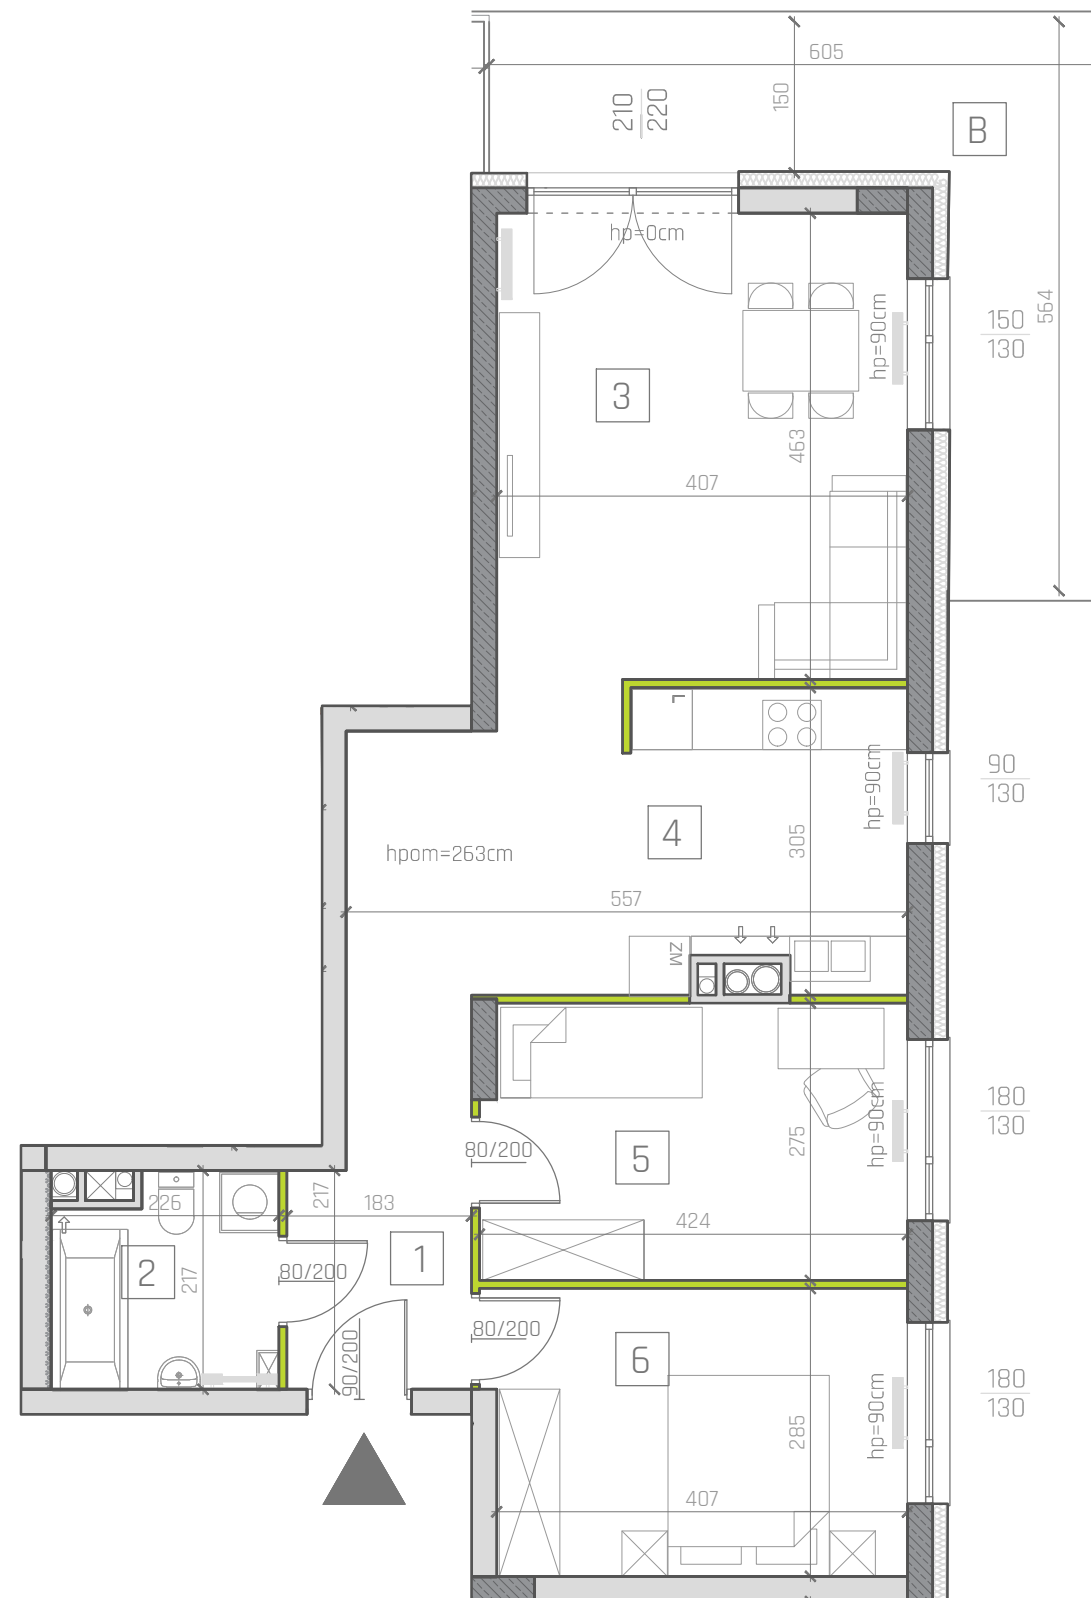

## MIESZKANIE B5/45

LOKALIZACJA W BUDYNKU

BILANS POWIERZCHNI

LP	NAZWA POMIESZCZENIA	POW. [m <sup>2</sup> ]
1	KOMUNIKACJA	13,69
2	ŁAZIENKA	4,43
3	SALON	18,59
4	KUCHNIA	8,06
5	SYPIALNIA	11,30
6	SYPIALNIA	11,59
B	BALKON	15,16

POWIERZCHNIA W STANIE CAŁKOWICIE WYKONCZONYM WG. PN-ISO9836:1997

KLATKA	B
KONDYGNACJA	5
NUMER LOKALU	B5/45
POWIERZCHNIA	67,66
BALKON	15,16
3 POKOJE	

LEGENDA:

- ŚCIANY ŻELBETOWE
- ŚCIANY MUROWANE
- ŚCIANY DZIAŁOWE
- GRZEJNIKI

SKALA 1:75

UWAGI:

- WYMIARY POMIESZCZEŃ, LOKALIZACJE PRZYBORÓW SANITARNYCH, ROMIESZCZENIE PUNKTÓW OŚWIETLENIOWYCH, ETC. PODANO ZGODNIE Z PROJEKTEM BUDOWLANYM. MOGĄ WYSTĄPIĆ RÓŻNICE WYMIARÓW I USYTUOWANIA ELEMENTÓW POWSTAŁE W WYNIKU REALIZACJI PRAC BUDOWLANYCH, PODANE WYMIARY SĄ WYMIARAMI W ŚWIETLE PIONOWYCH PRZEGRÓD W STANIE SUROWYM
- ZESTAWIENIE POMIESZCZEŃ UŻYTKOWYCH POSZCZEGÓLNYCH POMIESZCZEŃ LOKALU PODANO NA PODSTAWIE PROJEKTU BUDOWLANEGO; OBLICZENIE POWIERZCHNI UŻYTKOWYCH POSZCZEGÓLNYCH POMIESZCZEŃ I LOKALI WYKONANO ZGODNIE Z ROZPORZĄDZENIEM MINISTRSTWA TRANSPORTU, BUDOWNICTWA I GOSPODARKI MORSKIEJ Z DNIA 25.04.2012R. W SPRAWIE SZCZEGÓŁOWEGO ZAKRESU FORMY PROJEKTU BUDOWLANEGO (DZ. U. Z DNIA 27 KWIEŚNIA 2012 ROKU)
- PRZEDSTAWIONE ARANŻACJE LOKALU SĄ PRZYKŁADOWE, RYSUNKI W TYM ZAKRESIE MAJĄ CHARAKTER INFORMACYJNY I NIE STANOWIĄ OFERTY W ROZUMIENIU KODEKSU CYWILNEGO. UMEBLOWANIE NIE STANOWI WYPOSAŻENIA SPRZEDAWANEGO LOKALU. WIZUALIZACJE NIE STANOWIĄ PROJEKTU ELEWACJI