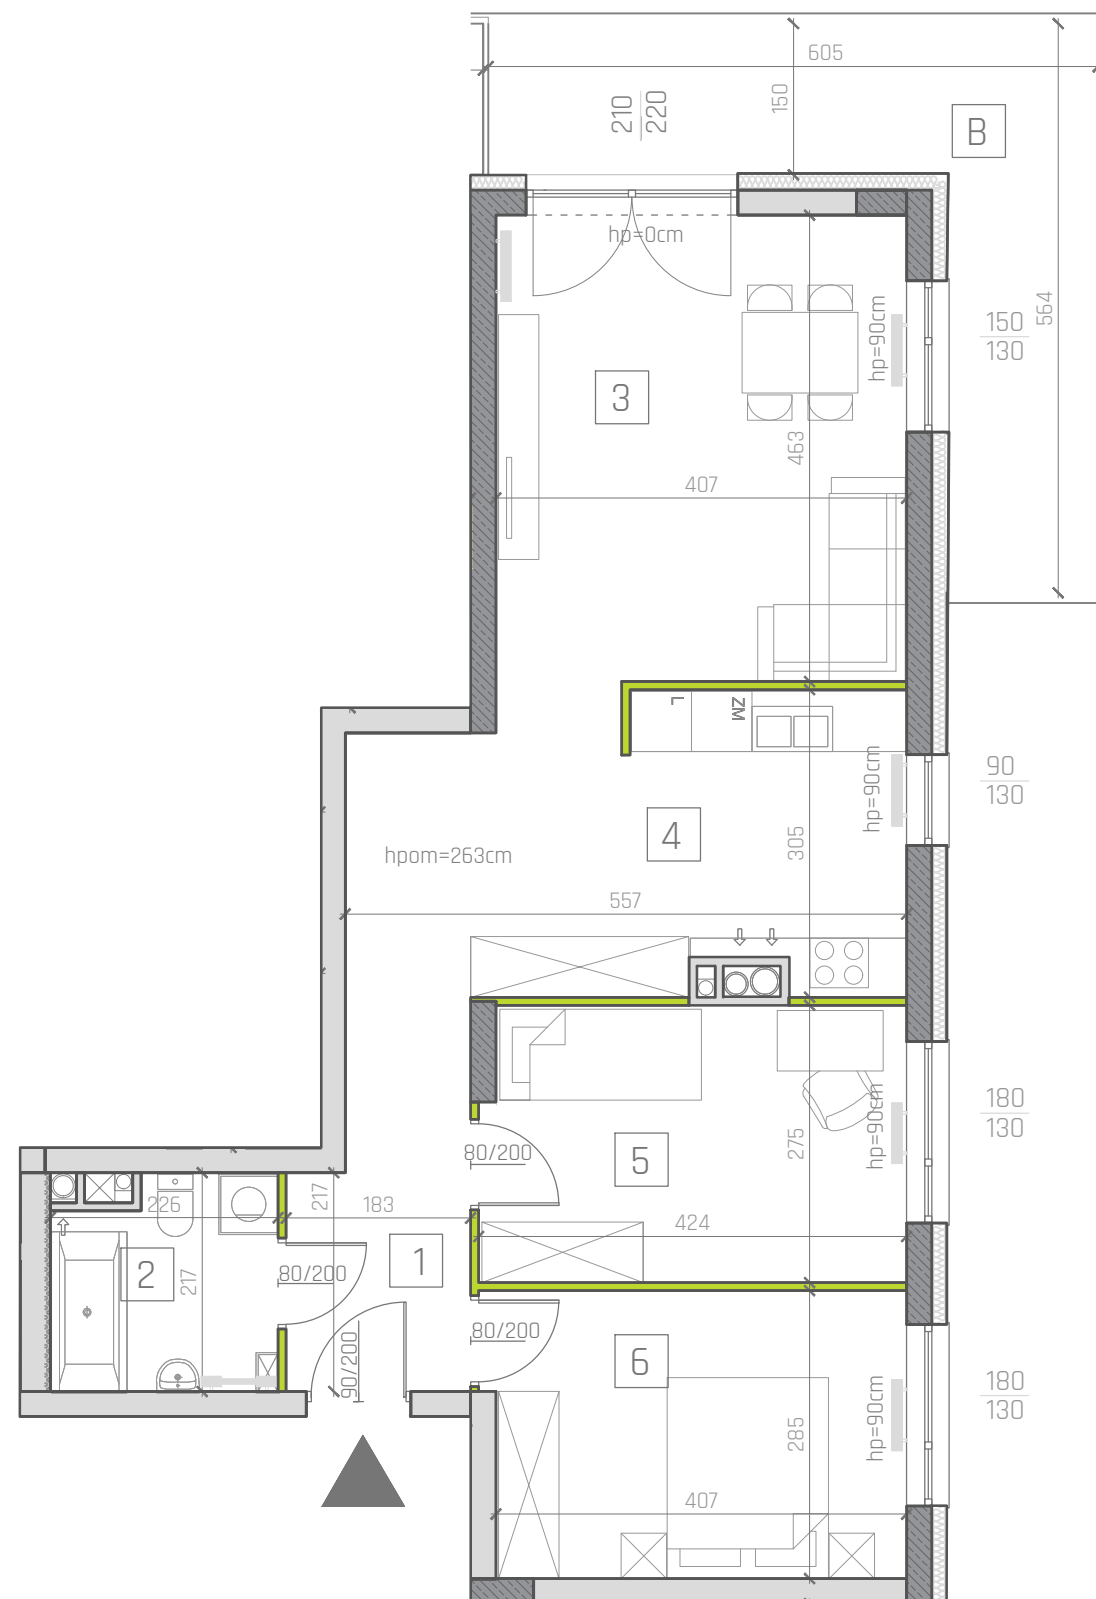

NOWA INWESTYCJA- ZAGNAŃSKA 84 W KIELCACH- BUDYNKI MIESZKALNE WIELORODZINNE Z PARKINGIEM PODZIEMNYM

SKALA 1:75

UWAGI:

1. WYMIARY POMIESZCZEŃ, LOKALIZACJE PRZYBORÓW SANITARNYCH, ROMIESZCZENIE PUNKTÓW OŚWIETLENIOWYCH, ETC. PODANO ZGODNIE Z PROJEKTEM BUDOWLANYM. MOGĄ WYSTĄPIĆ RÓŻNICE WYMIARÓW I USYTUOWANIA ELEMENTÓW POWSTAŁE W WYNIKU REALIZACJI PRAC BUDOWLANYCH, PODANE WYMIARY SĄ WYMIARAMI W ŚWIETLE PIONOWYCH PRZEGRÓD W STANIE SUROWYM
2. ZESTAWIENIE POMIESZCZEŃ UŻYTKOWYCH POSZCZEGÓLNYCH POMIESZCZEŃ LOKALU PODANO NA PODSTAWIE PROJEKTU BUDOWLANEGO; OBLICZENIE POWIERZCHNI UŻYTKOWYCH POSZCZEGÓLNYCH POMIESZCZEŃ I LOKALI WYKONANO ZGODNIE Z ROZPORZĄDZENIEM MINISTRTRA TRANSPORTU, BUDOWNICTWA I GOSPODARKI MORSKIEJ Z DNIA 25.04.2012R. W SPRAWIE SZCZEGÓŁOWEGO ZAKRESU FORMY PROJEKTU BUDOWLANEGO (DZ. U. Z DNIA 27 KWIEŹNIA 2012 ROKU)
3. PRZEDSTAWIONE ARANŻACJE LOKALU SĄ PRZYKŁADOWE, RYSUNKI W TYM ZAKRESIE MAJĄ CHARAKTER INFORMACYJNY I NIE STANOWIĄ OFERTY W ROZUMIENIU KODEKSU CYWILNEGO. UMEBLOWANIE NIE STANOWI WYPOSAŻENIA SPRZEDAWANEGO LOKALU. WIZUALIZACJE NIE STANOWIĄ PROJEKTU ELEWACJI

PATIO VITA

MIESZKANIE B5/45

LOKALIZACJA W BUDYNKU

BILANS POWIERZCHNI

LP	NAZWA POMIESZCZENIA	POW. [m ²]
1	KOMUNIKACJA	13,69
2	ŁAZIENKA	4,43
3	SALON	18,59
4	KUCHNIA	8,06
5	SYPIALNIA	11,30
6	SYPIALNIA	11,59
B	BALKON	15,16

POWIERZCHNIA W STANIE CAŁKOWICIE WYKONCZONYM WG. PN-IS09836:1997

KLATKA	B
KONDYGNACJA	5
NUMER LOKALU	B5/45
POWIERZCHNIA	67,66
BALKON	15,16
3 POKOJE	

LEGENDA:

- ŚCIANY ŻELBETOWE
- ŚCIANY MUROWANE
- ŚCIANY DZIAŁOWE
- GRZEJNIKI