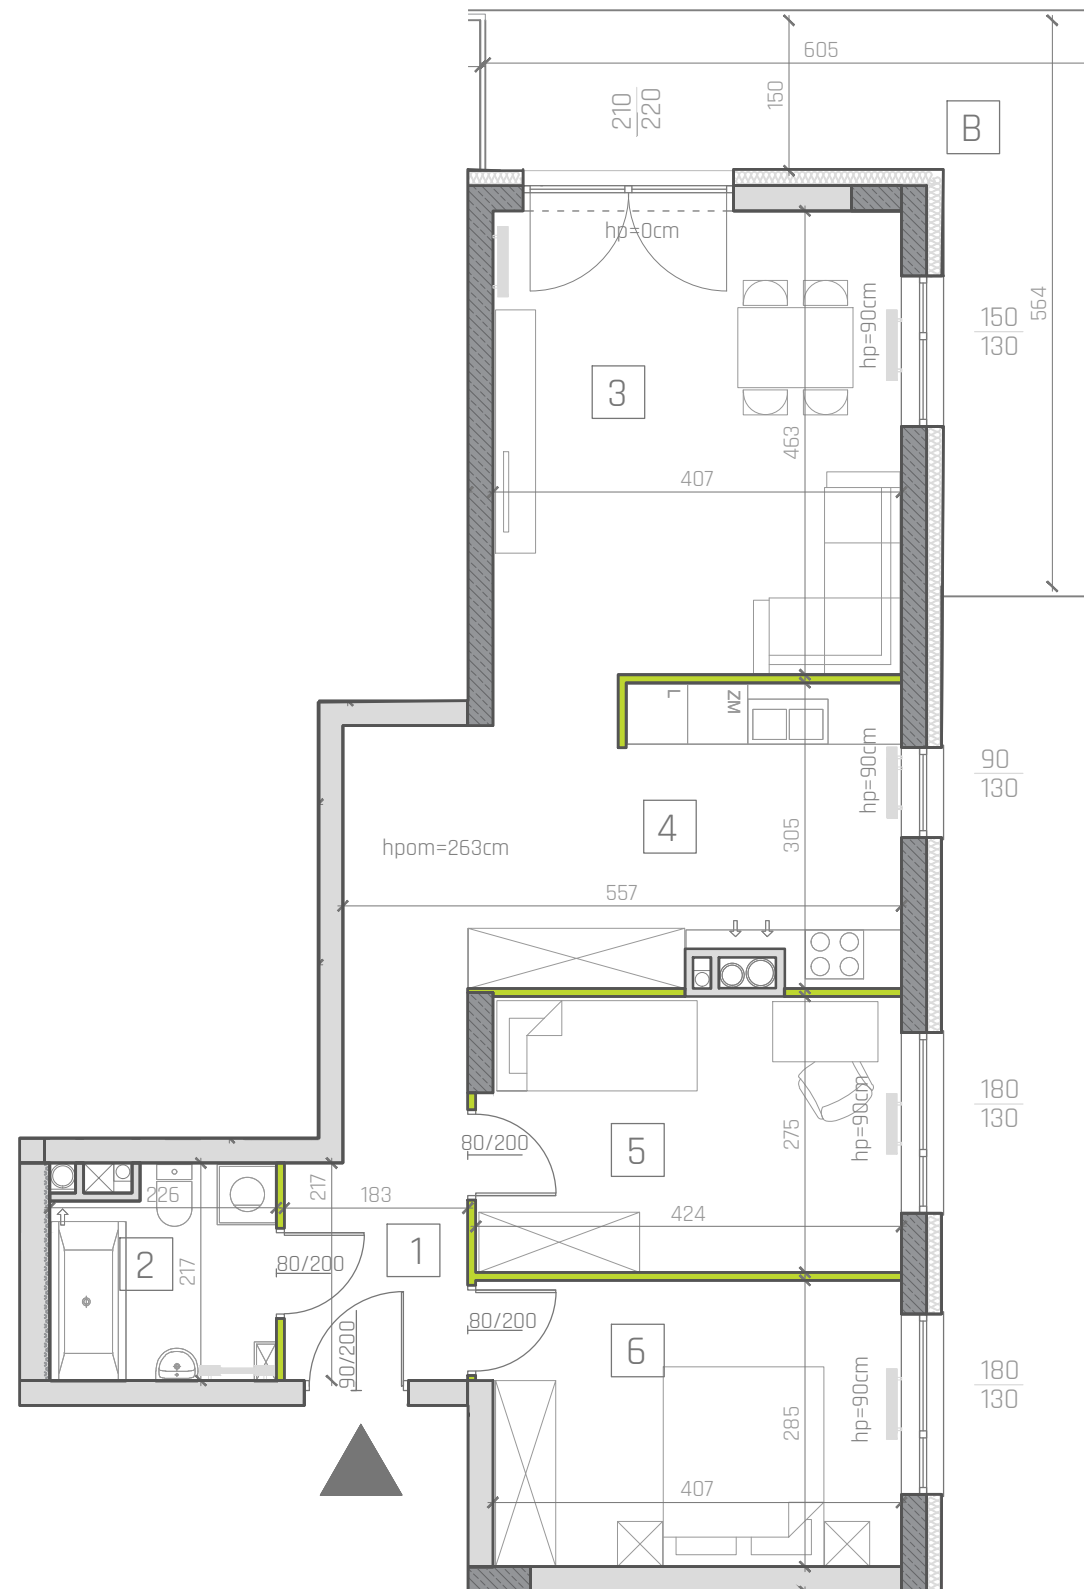

NOWA INWESTYCJA- ZAGNAŃSKA 84 W KIELCACH- BUDYNKI MIESZKALNE WIELORODZINNE Z PARKINGIEM PODZIEMNYM

MIESZKANIE B3/19

LOKALIZACJA W BUDYNKU

BILANS POWIERZCHNI

LP	NAZWA POMIESZCZENIA	POW. [m ²]
1	KOMUNIKACJA	13,71
2	ŁAZIENKA	4,43
3	SALON	18,59
4	KUCHNIA	8,06
5	SYPIALNIA	11,29
6	SYPIALNIA	11,59
B	BALKON	15,16

POWIERZCHNIA W STANIE CAŁKOWICIE WYKONCZONYM WG. PN-IS09836:1997

KLATKA	B
KONDYGNACJA	3
NUMER LOKALU	B3/19
POWIERZCHNIA	67,67
BALKON	15,16
3 POKOJE	

LEGENDA:

- ŚCIANY ŻELBETOWE
- ŚCIANY MUROWANE
- ŚCIANY DZIAŁOWE
- GRZEJNIKI

SKALA 1:75

UWAGI:

- WYMIARY POMIESZCZEŃ, LOKALIZACJE PRZYBORÓW SANITARNYCH, ROMIESZCZENIE PUNKTÓW OŚWIETLENIOWYCH, ETC. PODANO ZGODNIE Z PROJEKTEM BUDOWLANYM. MOGĄ WYSTĄPIĆ RÓŻNICE WYMIARÓW I USYTUOWANIA ELEMENTÓW POWSTAŁE W WYNIKU REALIZACJI PRAC BUDOWLANYCH. PODANE WYMIARY SĄ WYMIARAMI W ŚWIETLE PIONOWYCH PRZEGRÓD W STANIE SUROWYM
- ZESTAWIENIE POMIESZCZEŃ UŻYTKOWYCH POSZCZEGÓLNYCH POMIESZCZEŃ LOKALU PODANO NA PODSTAWIE PROJEKTU BUDOWLANEGO; OBLICZENIE POWIERZCHNI UŻYTKOWYCH POSZCZEGÓLNYCH POMIESZCZEŃ I LOKALI WYKONANO ZGODNIE Z ROZPORZĄDZENIEM MINISTRSTRY TRANSPORTU, BUDOWNICTWA I GOSPODARKI MORSKIEJ Z DNIA 25.04.2012R. W SPRAWIE SZCZEGÓŁOWEGO ZAKRESU FORMY PROJEKTU BUDOWLANEGO (DZ. U. Z DNIA 27 KWIEŹNIA 2012 ROKU)
- PRZEDSTAWIONE ARANŻACJE LOKALU SĄ PRZYKŁADOWE, RYSUNKI W TYM ZAKRESIE MAJĄ CHARAKTER INFORMACYJNY I NIE STANOWIĄ OFERTY W ROZUMIENIU KODEKSU CYWILNEGO. UMEBLOWANIE NIE STANOWI WYPOSAŻENIA SPRZEDAWANEGO LOKALU. WIZUALIZACJE NIE STANOWIĄ PROJEKTU ELEWACJI