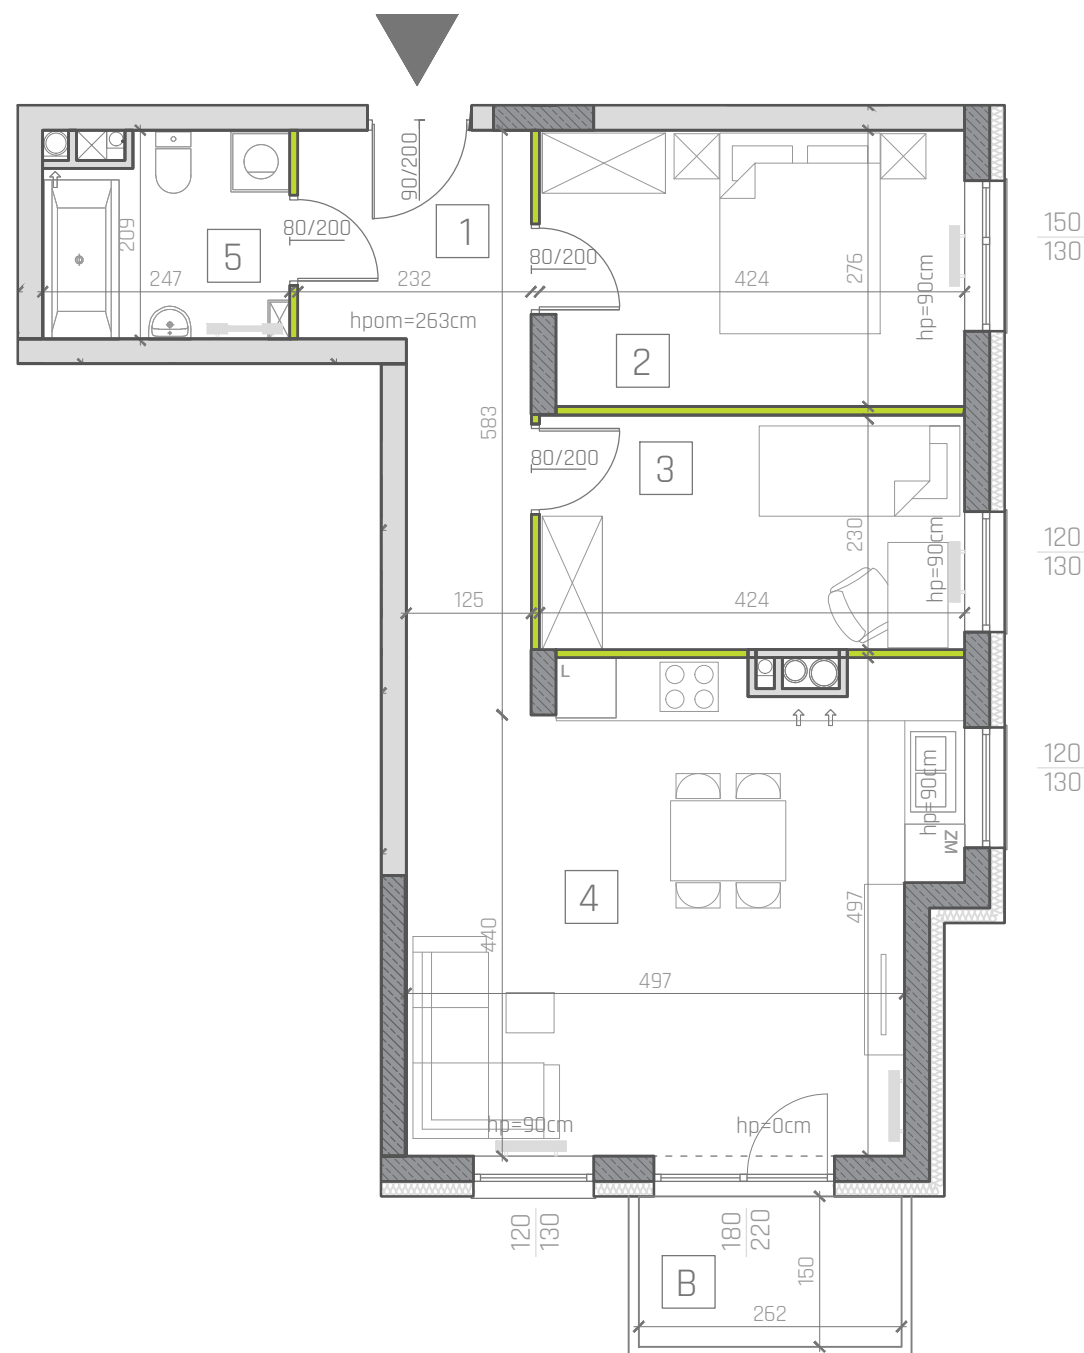

## MIESZKANIE B3/18

LOKALIZACJA W BUDYNKU

BILANS POWIERZCHNI

LP	NAZWA POMIESZCZENIA	POW. [m <sup>2</sup> ]
1	KOMUNIKACJA	8,60
2	SYPIALNIA	11,33
3	SYPIALNIA	9,75
4	SALON+ANEKS	25,18
5	ŁAZIENKA	4,65
B	BALKON	3,89

POWIERZCHNIA W STANIE CAŁKOWICIE WYKONCZONYM WG. PN-IS09836:1997

KLATKA	B
KONDYGNACJA	3
NUMER LOKALU	B3/18
POWIERZCHNIA	59,51
BALKON	3,89
3 POKOJE	

LEGENDA:

- ŚCIANY ŻELBETOWE
- ŚCIANY MUROWANE
- ŚCIANY DZIAŁOWE
- GRZEJNIKI

SKALA 1:75

UWAGI:

- WYMIARY POMIESZCZEŃ, LOKALIZACJE PRZYBORÓW SANITARNYCH, ROMIESZCZENIE PUNKTÓW OŚWIETLENIOWYCH, ETC. PODANO ZGODNIE Z PROJEKTEM BUDOWLANYM. MOGĄ WYSTĄPIĆ RÓŻNICE WYMIARÓW I USYTUOWANIA ELEMENTÓW POWSTAŁE W WYNIKU REALIZACJI PRAC BUDOWLANYCH, PODANE WYMIARY SĄ WYMIARAMI W ŚWIETLE PIONOWYCH PRZEGRÓD W STANIE SUROWYM
- ZESTAWIENIE POMIESZCZEŃ UŻYTKOWYCH POSZCZEGÓLNYCH POMIESZCZEŃ LOKALU PODANO NA PODSTAWIE PROJEKTU BUDOWLANEGO; OBLICZENIE POWIERZCHNI UŻYTKOWYCH POSZCZEGÓLNYCH POMIESZCZEŃ I LOKALI WYKONANO ZGODNIE Z ROZPORZĄDZENIEM MINISTRSTWA TRANSPORTU, BUDOWNICTWA I GOSPODARKI MORSKIEJ Z DNIA 25.04.2012R. W SPRAWIE SZCZEGÓŁOWEGO ZAKRESU FORMY PROJEKTU BUDOWLANEGO (DZ. U. Z DNIA 27 KWIEŹNIA 2012 ROKU)
- PRZEDSTAWIONE ARANŻACJE LOKALU SĄ PRZYKŁADOWE, RYSUNKI W TYM ZAKRESIE MAJĄ CHARAKTER INFORMACYJNY I NIE STANOWIĄ OFERTY W ROZUMIENIU KODEKSU CYWILNEGO. UMEBLOWANIE NIE STANOWI WYPOSAŻENIA SPRZEDAWANEGO LOKALU. WIZUALIZACJE NIE STANOWIĄ PROJEKTU ELEWACJI