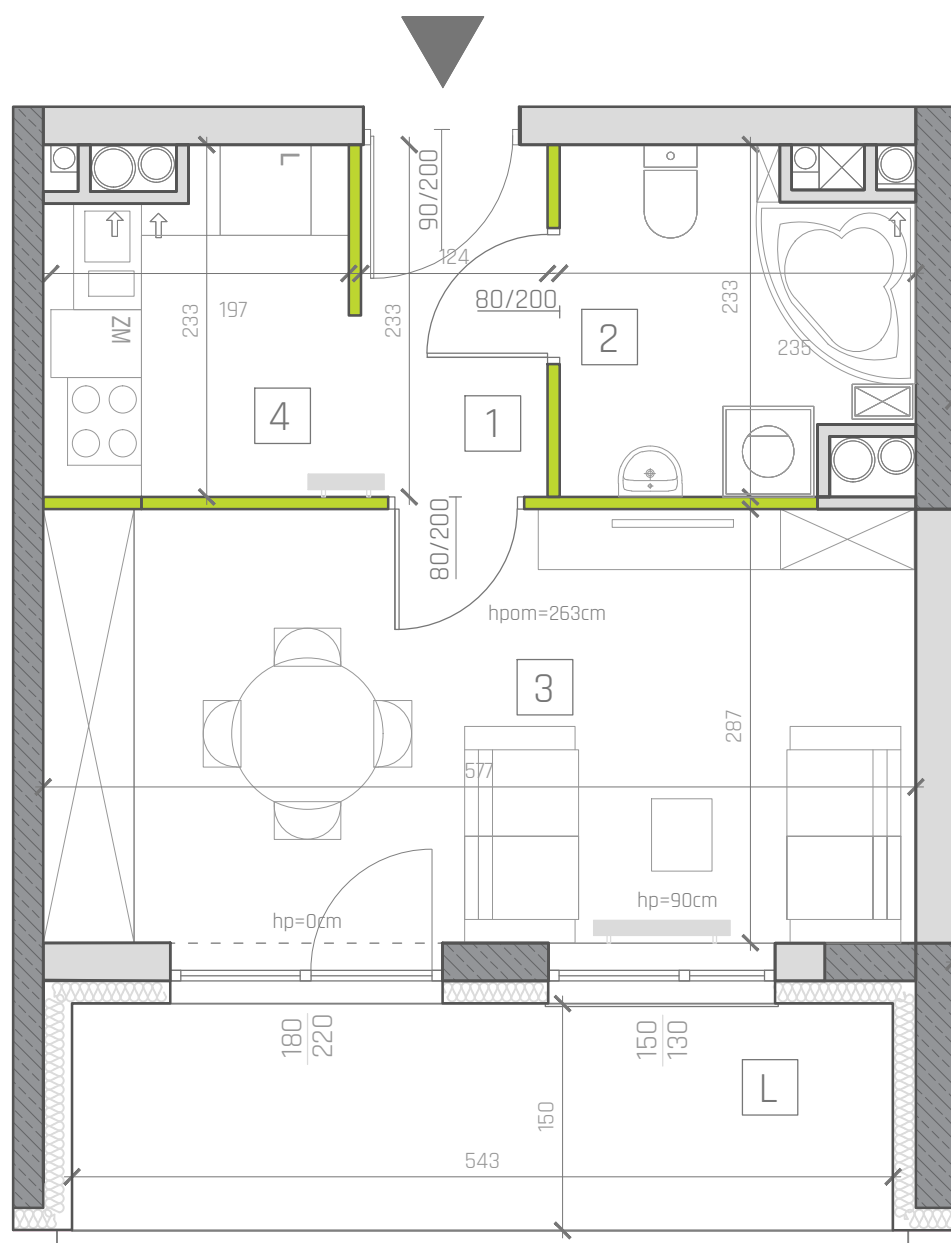

# NOWA INWESTYCJA- ZAGNAŃSKA 84 W KIELCACH- BUDYNKI MIESZKALNE WIELORODZINNE Z PARKINGIEM PODZIEMNYM

SKALA 1:50

UWAGI:

1. WYMIARY POMIESZCZEŃ, LOKALIZACJE PRZYBÓRÓW SANITARNYCH, ROMIESZCZENIE PUNKTÓW OŚWIETLENIOWYCH, ETC. PODANO ZGODNIE Z PROJEKTEM BUDOWLANYM. MOGĄ WYSTĄPIĆ RÓŻNICE WYMIARÓW I USYTUOWANIA ELEMENTÓW POWSTAŁE W WYNIKU REALIZACJI PRAC BUDOWLANYCH. PODANE WYMIARY SĄ WYMIARAMI W ŚWIETLE PIONOWYCH PRZEGRÓD W STANIE SUROWYM
2. ZESTAWIENIE POMIESZCZEŃ UŻYTKOWYCH POSZCZEGÓLNYCH POMIESZCZEŃ LOKALU PODANO NA PODSTAWIE PROJEKTU BUDOWLANEGO; OBLICZENIE POWIERZCHNI UŻYTKOWYCH POSZCZEGÓLNYCH POMIESZCZEŃ I LOKALI WYKONANO ZGODNIE Z ROZPORZĄDZENIEM MINISTRTRA TRANSPORTU, BUDOWNICTWA I GOSPODARKI MORSKIEJ Z DNIA 25.04.2012R. W SPRAWIE SZCZEGÓŁOWEGO ZAKRESU FORMY PROJEKTU BUDOWLANEGO (DZ. U. Z DNIA 27 KWIEŃNIA 2012 ROKU)
3. PRZEDSTAWIONE ARANŻACJE LOKALU SĄ PRZYKŁADOWE, RYSUNKI W TYM ZAKRESIE MAJĄ CHARAKTER INFORMACYJNY I NIE STANOWIĄ OFERTY W ROZUMIENIU KODEKSU CYWILNEGO. UMEBLOWANIE NIE STANOWI WYPOSAŻENIA SPRZEDAWANEGO LOKALU. WIZUALIZACJE NIE STANOWIĄ PROJEKTU ELEWACJI

## MIESZKANIE B2/13

LOKALIZACJA W BUDYNKU

BILANS POWIERZCHNI

LP	NAZWA POMIESZCZENIA	POW. [m <sup>2</sup> ]
1	KOMUNIKACJA	2,77
2	ŁAZIENKA	4,69
3	SALON	16,16
4	KUCHNIA	4,33
L	LOGGIA	8,08

POWIERZCHNIA W STANIE CAŁKOWICIE WYKONCZONYM WG. PN-ISO9836:1997