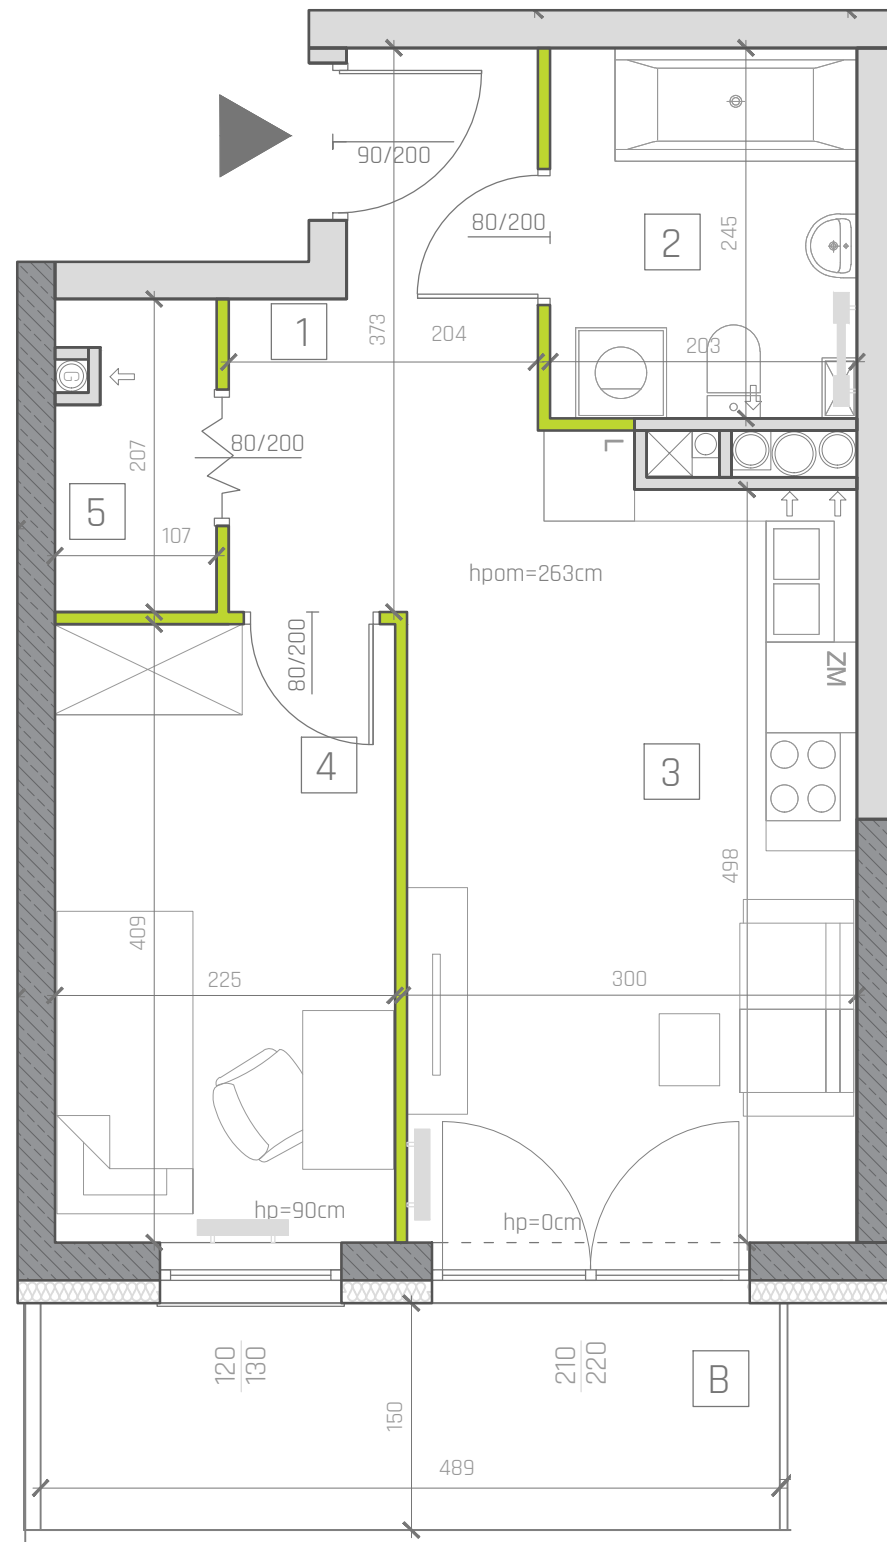

NOWA INWESTYCJA- ZAGNAŃSKA 84 W KIELCACH- BUDYNKI MIESZKALNE WIELORODZINNE Z PARKINGIEM PODZIEMNYM

SKALA 1:50

UWAGI:

1. WYMIARY POMIESZCZEŃ, LOKALIZACJE PRZYBÓRÓW SANITARNYCH, ROMIESZCZENIE PUNKTÓW OŚWIETLENIOWYCH, ETC. PODANO ZGODNIE Z PROJEKTEM BUDOWLANYM. MOGĄ WYSTĄPIĆ RÓŻNICE WYMIARÓW I USYTUOWANIA ELEMENTÓW POWSTAŁE W WYNIKU REALIZACJI PRAC BUDOWLANYCH, PODANE WYMIARY SĄ WYMIARAMI W ŚWIETLE PIONOWYCH PRZEGRÓD W STANIE SUROWYM
2. ZESTAWIENIE POMIESZCZEŃ UŻYTKOWYCH POSZCZEGÓLNYCH POMIESZCZEŃ LOKALU PODANO NA PODSTAWIE PROJEKTU BUDOWLANEGO; OBLICZENIE POWIERZCHNI UŻYTKOWYCH POSZCZEGÓLNYCH POMIESZCZEŃ I LOKALI WYKONANO ZGODNIE Z ROZPORZĄDZENIEM MINISTRZA TRANSPORTU, BUDOWNICTWA I GOSPODARKI MORSKIEJ Z DNIA 25.04.2012R. W SPRAWIE SZCZEGÓŁOWEGO ZAKRESU FORMY PROJEKTU BUDOWLANEGO (DZ. U. Z DNIA 27 KWIEŃNIA 2012 ROKU)
3. PRZEDSTAWIONE ARANŻACJE LOKALU SĄ PRZYKŁADOWE, RYSUNKI W TYM ZAKRESIE MAJĄ CHARAKTER INFORMACYJNY I NIE STANOWIĄ OFERTY W ROZUMIENIU KODEKSU CYWILNEGO. UMEBLOWANIE NIE STANOWI WYPOSAŻENIA SPRZEDAWANEGO LOKALU. WIZUALIZACJE NIE STANOWIĄ PROJEKTU ELEWACJI

PATIO VITA

MIESZKANIE B2/04

LOKALIZACJA W BUDYNKU

BILANS POWIERZCHNI

LP	NAZWA POMIESZCZENIA	POW. [m ²]
1	KOMUNIKACJA	4,23
2	ŁAZIENKA	4,84
3	SALON+ANEKS	16,10
4	SYPIALNIA	9,01
5	GARDEROBA	2,00
B	BALKON	7,26

POWIERZCHNIA W STANIE CAŁKOWICIE WYKONCZONYM WG. PN-IS09836:1997

KLATKA	B
KONDYGNACJA	2
NUMER LOKALU	B2/04
POWIERZCHNIA	36,18
BALKON	7,26
2 POKOJE	

LEGENDA:

- ŚCIANY ŻELBETOWE
- ŚCIANY MUROWANE
- ŚCIANY DZIAŁOWE
- GRZEJNIKI