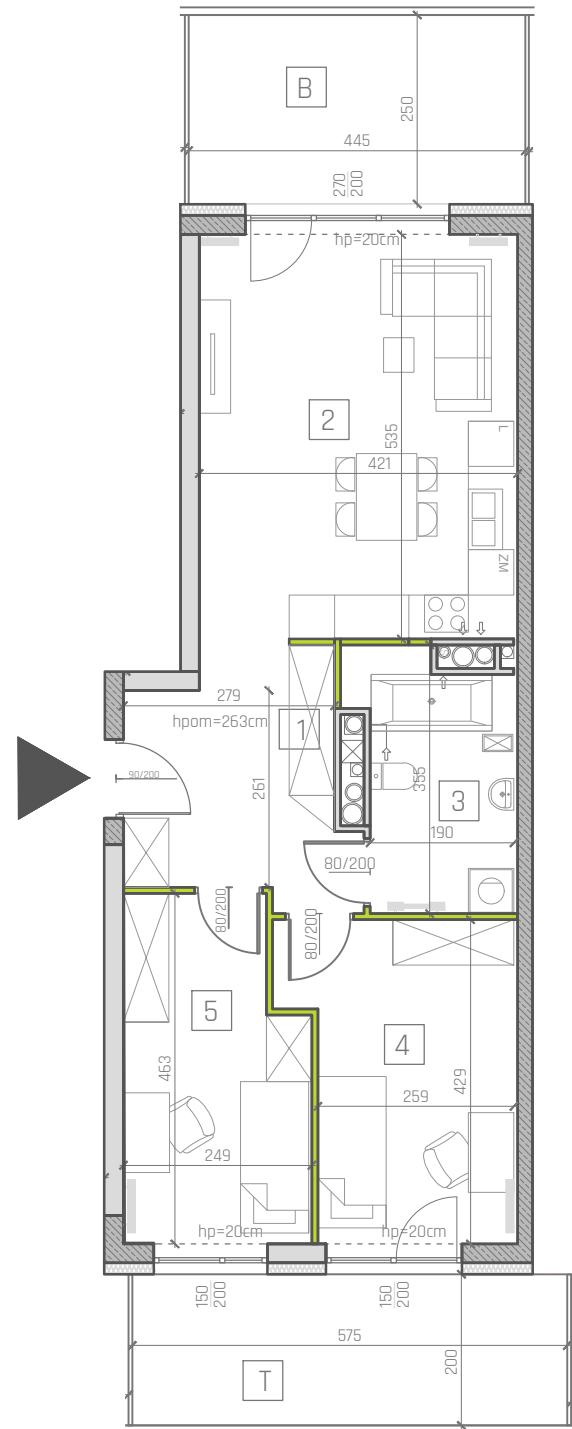

NOWA INWESTYCJA- ZAGNAŃSKA 84 W KIELCACH- BUDYNKI MIESZKALNE WIELORODZINNE Z PARKINGIEM PODZIEMNYM

MIESZKANIE A6/42

LOKALIZACJA W BUDYNKU

BILANS POWIERZCHNI

LP	NAZWA POMIESZCZENIA	POW. [m ²]
1	KOMUNIKACJA	9,04
2	SALON+ANEKS	22,24
3	ŁAZIENKA	6,63
4	SYPIALNIA	11,81
5	SYPIALNIA	10,37
T	TARAS	11,09
B	BALKON	11,22

POWIERZCHNIA W STANIE CAŁKOWICIE WYKONCZONYM WG. PN-ISO9836:1997

KLATKA	A
KONDYGNACJA	6
NUMER LOKALU	A6/42
POWIERZCHNIA	60,09
TARAS+ BALKON	22,31
3 POKOJE	

LEGENDA:

- ŚCIANY ŻELBETOWE
- ŚCIANY MUROWANE
- ŚCIANY DZIAŁOWE
- GRZEJNIKI

SKALA 1:100

UWAGI:

1. WYMIARY POMIESZCZEŃ, LOKALIZACJE PRZYBORÓW SANITARNYCH, ROMIESZCZENIE PUNKTÓW OŚWIETLENIOWYCH, ETC. PODANO ZGODNIE Z PROJEKTEM BUDOWLANYM. MOGĄ WYSTĄPIĆ RÓŻNICE WYMIARÓW I USYTUOWANIA ELEMENTÓW POWSTAŁE W WYNIKU REALIZACJI