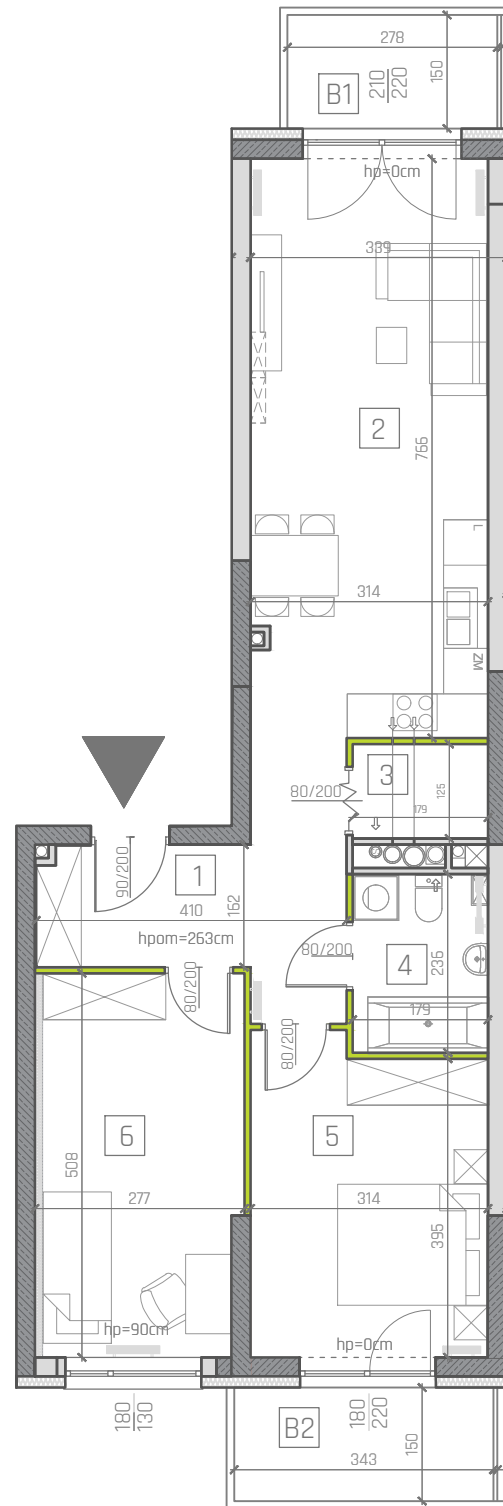

NOWA INWESTYCJA- ZAGNAŃSKA 84 W KIELCACH- BUDYNKI MIESZKALNE WIELORODZINNE Z PARKINGIEM PODZIEMNYM

PATIO VITA

MIESZKANIE A5/36

LOKALIZACJA W BUDYNKU

BILANS POWIERZCHNI

LP	NAZWA POMIESZCZENIA	POW. [m ²]
1	KOMUNIKACJA	9,02
2	SALON+ANEKS	23,63
3	SPIŻARNIA	2,15
4	ŁAZIENKA	4,10
5	SYPIALNIA	12,66
6	SYPIALNIA	13,01
B1	BALKON 1	5,04
B2	BALKON 2	4,14

POWIERZCHNIA W STANIE CAŁKOWICIE WYKONCZONYM WG. PN-ISO9836:1997

KLATKA	A
KONDYGNACJA	5
NUMER LOKALU	A5/36
POWIERZCHNIA	64,57
BALKON	9,21
3 POKOJE	

LEGENDA:

- ŚCIANY ŻELBETOWE
- ŚCIANY MUROWANE
- ŚCIANY DZIAŁOWE
- GRZEJNIKI

SKALA 1:100

UWAGI:

- WYMIARY POMIESZCZEŃ, LOKALIZACJE PRZYBORÓW SANITARNYCH, ROMIESZCZENIE PUNKTÓW OŚWIETLENIOWYCH, ETC. PODANO ZGODNIE Z PROJEKTEM BUDOWLANYM. MOGĄ WYSTĄPIĆ RÓŻNICE WYMIARÓW I USYTUOWANIA ELEMENTÓW POWSTAŁE W WYNIKU REALIZACJI PRAC BUDOWLANYCH, PODANE WYMIARY SĄ WYMIARAMI W ŚWIETLE PIONOWYCH PRZEGRÓD W STANIE SUROWYM
- ZESTAWIENIE POMIESZCZEŃ UŻYTKOWYCH POSZCZEGÓLNYCH POMIESZCZEŃ LOKALU PODANO NA PODSTAWIE PROJEKTU BUDOWLANEGO; OBLICZENIE POWIERZCHNI UŻYTKOWYCH POSZCZEGÓLNYCH POMIESZCZEŃ I LOKALI WYKONANO ZGODNIE Z ROZPORZĄDZENIEM MINISTRTRA TRANSPORTU, BUDOWNICTWA I GOSPODARKI MORSKIEJ Z DNIA 25.04.2012R. W SPRAWIE SZCZEGÓŁOWEGO ZAKRESU FORMY PROJEKTU BUDOWLANEGO (DZ. U. Z DNIA 27 KWIEŃNIA 2012 ROKU)
- PRZEDSTAWIONE ARANŻACJE LOKALU SĄ PRZYKŁADOWE, RYSUNKI W TYM ZAKRESIE MAJĄ CHARAKTER INFORMACYJNY I NIE STANOWIĄ OFERTY W RÓZUMIENIU KODEKSU CYWILNEGO. UMEBLOWANIE NIE STANOWI WYPOSAŻENIA SPRZEDAWANEGO LOKALU. WIZUALIZACJE NIE STANOWIĄ PROJEKTU ELEWACJI