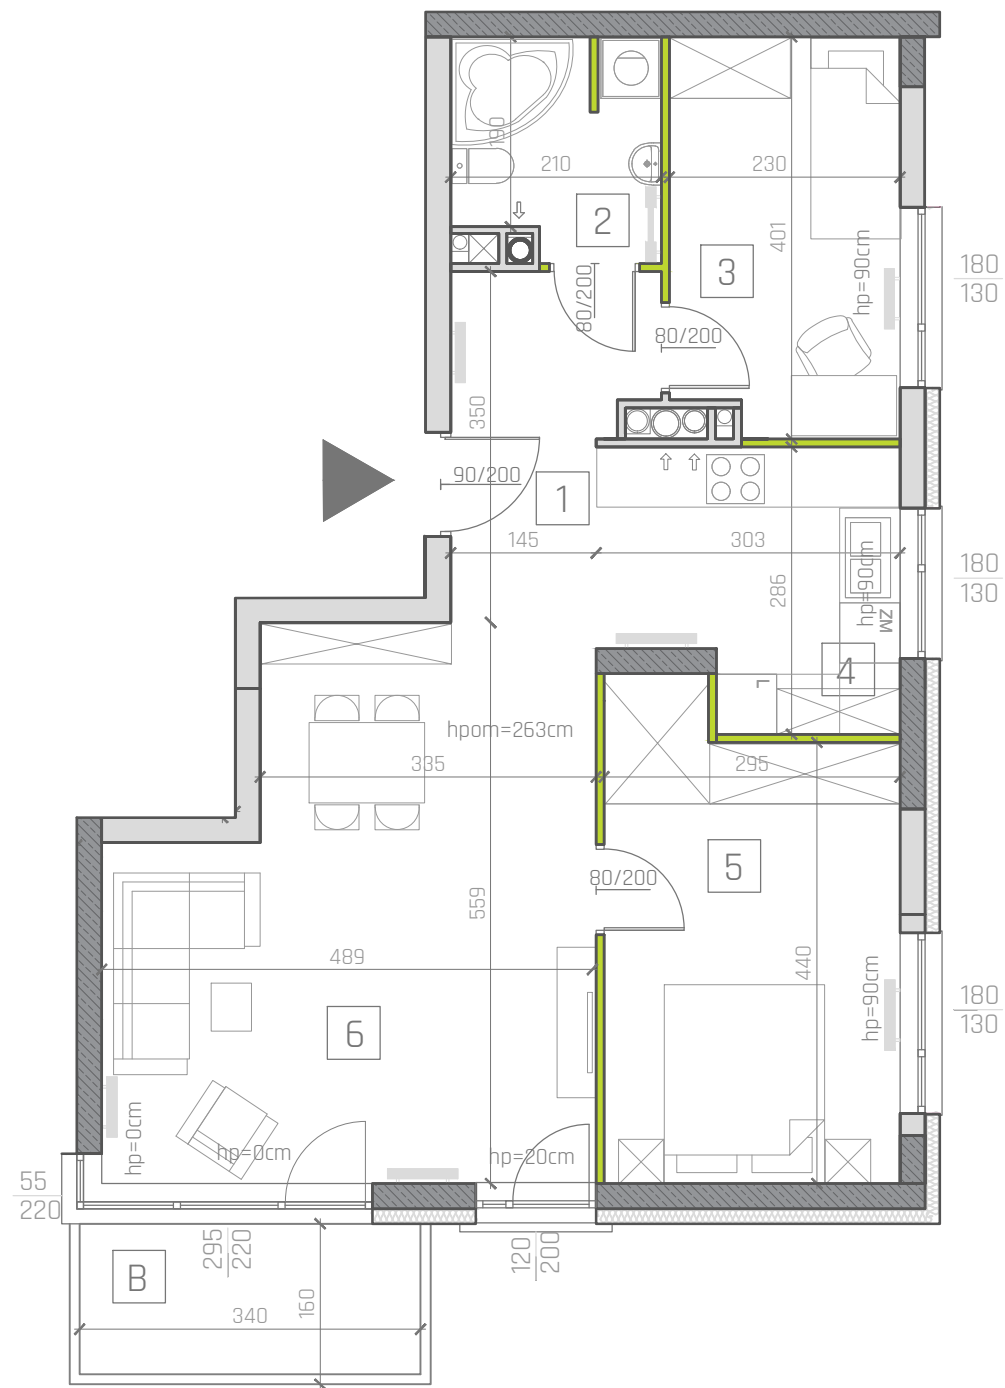

NOWA INWESTYCJA- ZAGNAŃSKA 84 W KIELCACH- BUDYNKI MIESZKALNE WIELORODZINNE Z PARKINGIEM PODZIEMNYM

SKALA 1:75

UWAGI:

1. WYMIARY POMIESZCZEŃ, LOKALIZACJE PRZYBORÓW SANITARNYCH, ROMIESZCZENIE PUNKTÓW OŚWIETLENIOWYCH, ETC. PODANO ZGODNIE Z PROJEKTEM BUDOWLANYM. MOGĄ WYSTĄPIĆ RÓŻNICE WYMIARÓW I USYTUOWANIA ELEMENTÓW POWSTAŁE W WYNIKU REALIZACJI PRAC BUDOWLANYCH, PODANE WYMIARY SĄ WYMIARAMI W ŚWIETLE PIONOWYCH PRZEGRÓD W STANIE SUROWYM
2. ZESTAWIENIE POMIESZCZEŃ UŻYTKOWYCH POSZCZEGÓLNYCH POMIESZCZEŃ LOKALU PODANO NA PODSTAWIE PROJEKTU BUDOWLANEGO; OBLICZENIE POWIERZCHNI UŻYTKOWYCH POSZCZEGÓLNYCH POMIESZCZEŃ I LOKALI WYKONANO ZGODNIE Z ROZPORZĄDZENIEM MINISTRTRA TRANSPORTU, BUDOWNICTWA I GOSPODARKI MORSKIEJ Z DNIA 25.04.2012R. W SPRAWIE SZCZEGÓŁOWEGO ZAKRESU FORMY PROJEKTU BUDOWLANEGO (DZ. U. Z DNIA 27 KWIEŃNIA 2012 ROKU)
3. PRZEDSTAWIONE ARANŻACJE LOKALU SĄ PRZYKŁADOWE, RYSUNKI W TYM ZAKRESIE MAJĄ CHARAKTER INFORMACYJNY I NIE STANOWIĄ OFERTY W ROZUMIENIU KODEKSU CYWILNEGO. UMEBLOWANIE NIE STANOWI WYPOSAŻENIA SPRZEDAWANEGO LOKALU. WIZUALIZACJE NIE STANOWIĄ PROJEKTU ELEWACJI

PATIO VITA

MIESZKANIE A3/16

LOKALIZACJA W BUDYNKU

BILANS POWIERZCHNI

LP	NAZWA POMIESZCZENIA	POW. [m ²]
1	KOMUNIKACJA	5,86
2	ŁAZIENKA	4,21
3	SYPIALNIA	8,75
4	ANEKS KUCHENNY	7,54
5	SYPIALNIA	13,42
6	SALON	23,75
B	BALKON	4,95

POWIERZCHNIA W STANIE CAŁKOWICIE WYKONCZONYM WG. PN-ISO9836:1997

KLATKA	A
KONDYGNACJA	3
NUMER LOKALU	A3/16
POWIERZCHNIA	63,53
BALKON	4,95
3 POKOJE	

LEGENDA:

- ŚCIANY ŻELBETOWE
- ŚCIANY MUROWANE
- ŚCIANY DZIAŁOWE
- GRZEJNIKI